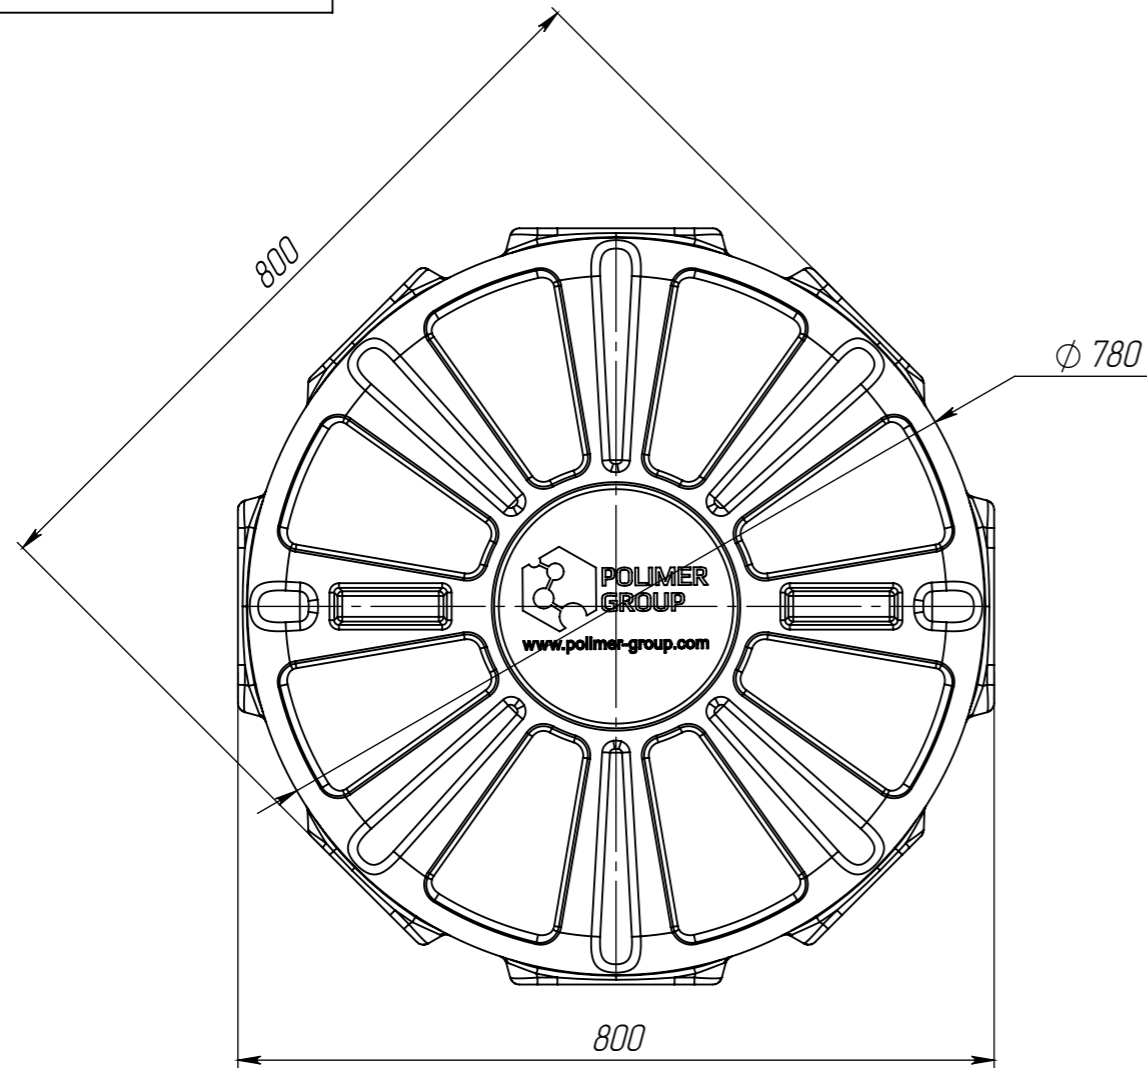

ГЧ 90701090XS

1. *Размеры для справок.
2. Неуказанные предельные отклонения размеров по Н16, h16, +-IT16/2.
3. Материал - полиэтилен низкого давления марка UR 644

				SK06010206 ГЧ				
Изм.	Лист	№ докум.	Подп.	Дата	Колодец КН780 с переходником с крышкой D780 H700 Габаритный чертеж	Лит.	Масса	Масштаб
Разраб.								1:8
Пров.						Лист 1	Листов 1	
Т. контр.						POLIMER GROUP		
Н. контр.								
Утв.								