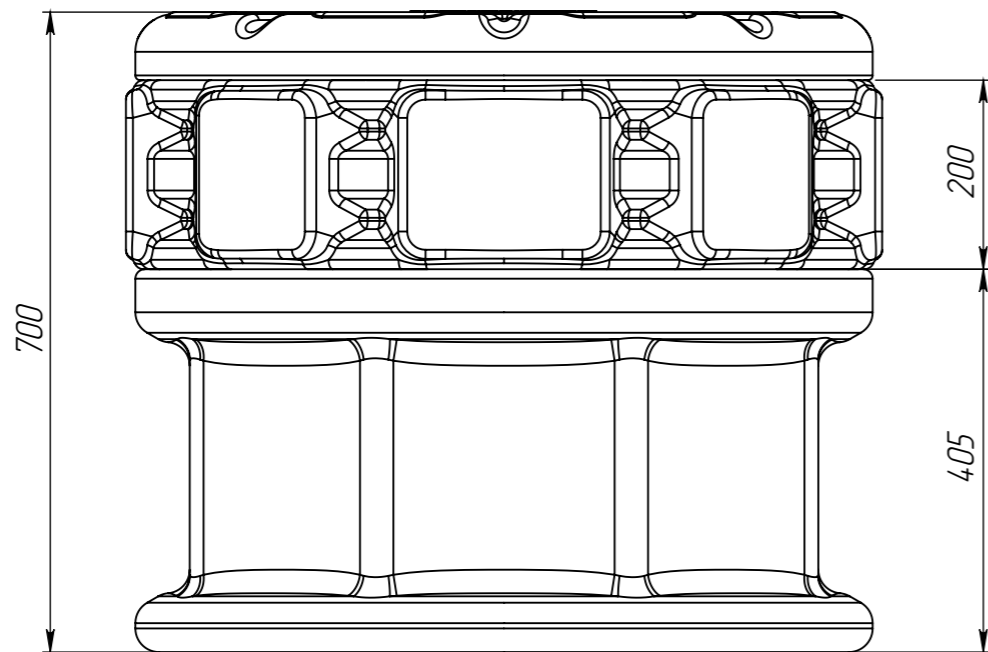

ГЧ 90701090XS

1. *Размеры для справок.
2. Неуказанные предельные отклонения размеров по Н16, h16, +-IT16/2.
3. Материал - полиэтилен низкого давления марка UR 644

				SK06010206 ГЧ				
Изм.	Лист	№ докум.	Подп.	Дата	Колодец КН780 с переходником с крышкой D780 H700 Габаритный чертеж	Лит.	Масса	Масштаб
Разраб.								1:8
Пров.						Лист 1	Листов 1	
Т. контр.						POLIMER GROUP		
Н. контр.								
Утв.								