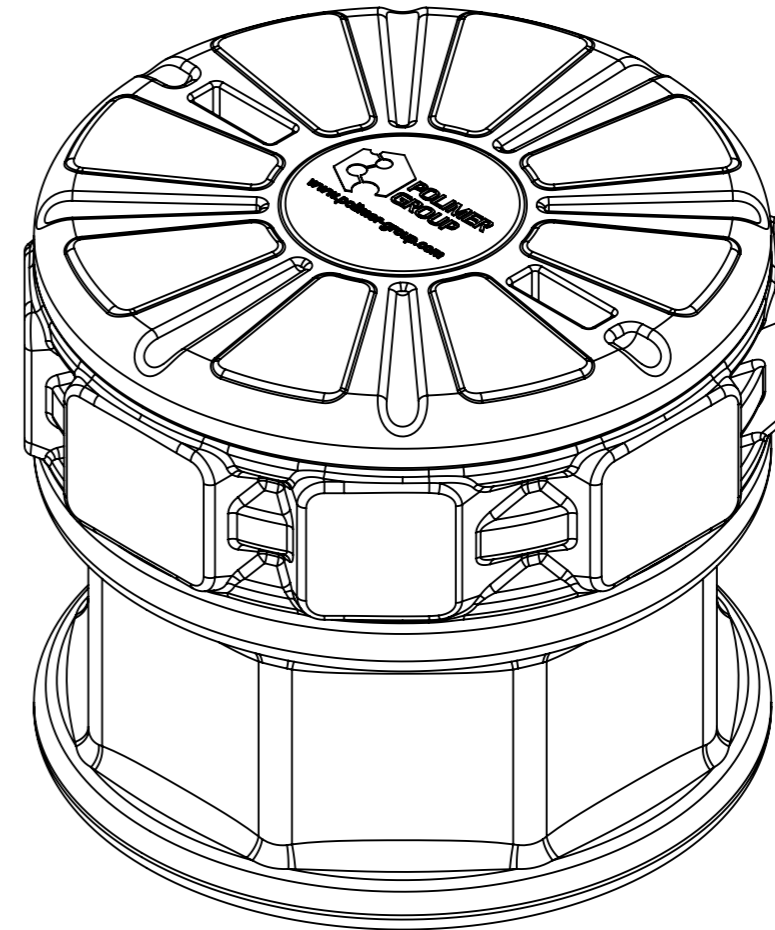

ГЧ 90701090XS

1. *Размеры для справок.
2. Неуказанные предельные отклонения размеров по Н16, h16, +-IT16/2.
3. Материал - полиэтилен низкого давления марка UR 644

				SK06010206 ГЧ				
Изм.	Лист	№ докум.	Подп.	Дата	Колодец КН780 с переходником с крышкой D780 H700 Габаритный чертеж	Лит.	Масса	Масштаб
Разраб.								1:8
Пров.						Лист 1	Листов 1	
Т. контр.						POLIMER GROUP		
Н. контр.								
Утв.								