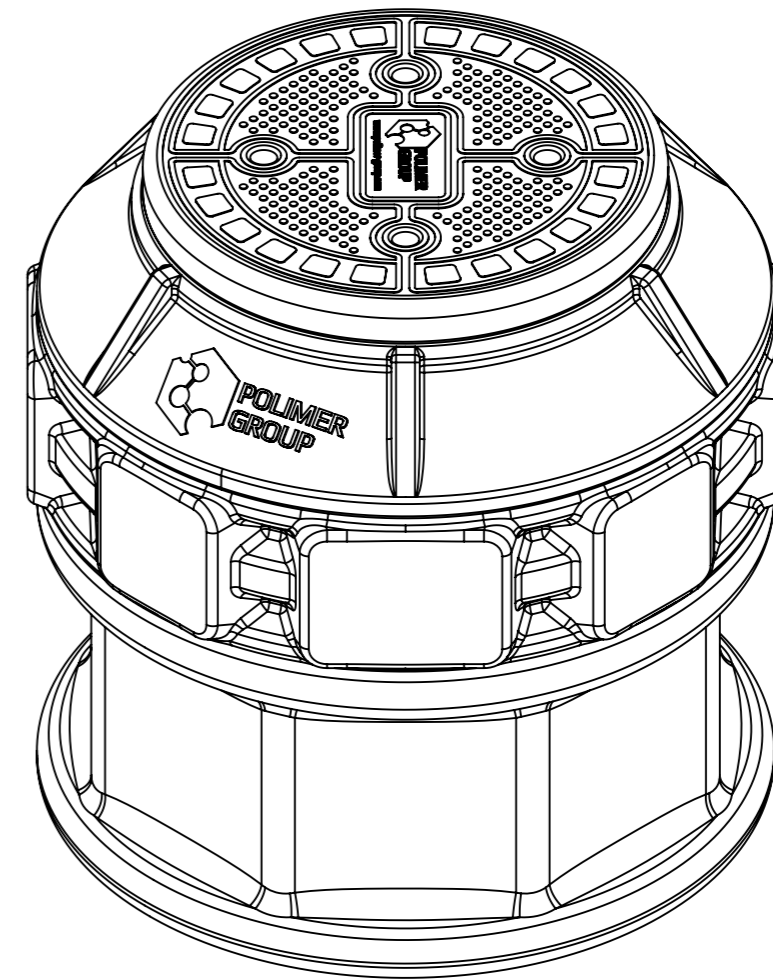

SK06030206 ГЧ

1. \*Размеры для справок.
2. Неуказанные предельные отклонения размеров по Н16, h16, +-IT16/2.
3. Материал - полиэтилен низкого давления марка UR 644

				SK06030206 ГЧ				
Изм.	Лист	№ докум.	Подп.	Дата	Колодец КН780 с переходником с крышкой D560 H800	Лит.	Масса	Масштаб
Разраб.								1:8
Пров.					Габаритный чертеж	Лист 1	Листов 1	
Т. контр.						POLIMER GROUP		
Н. контр.								
Утв.								