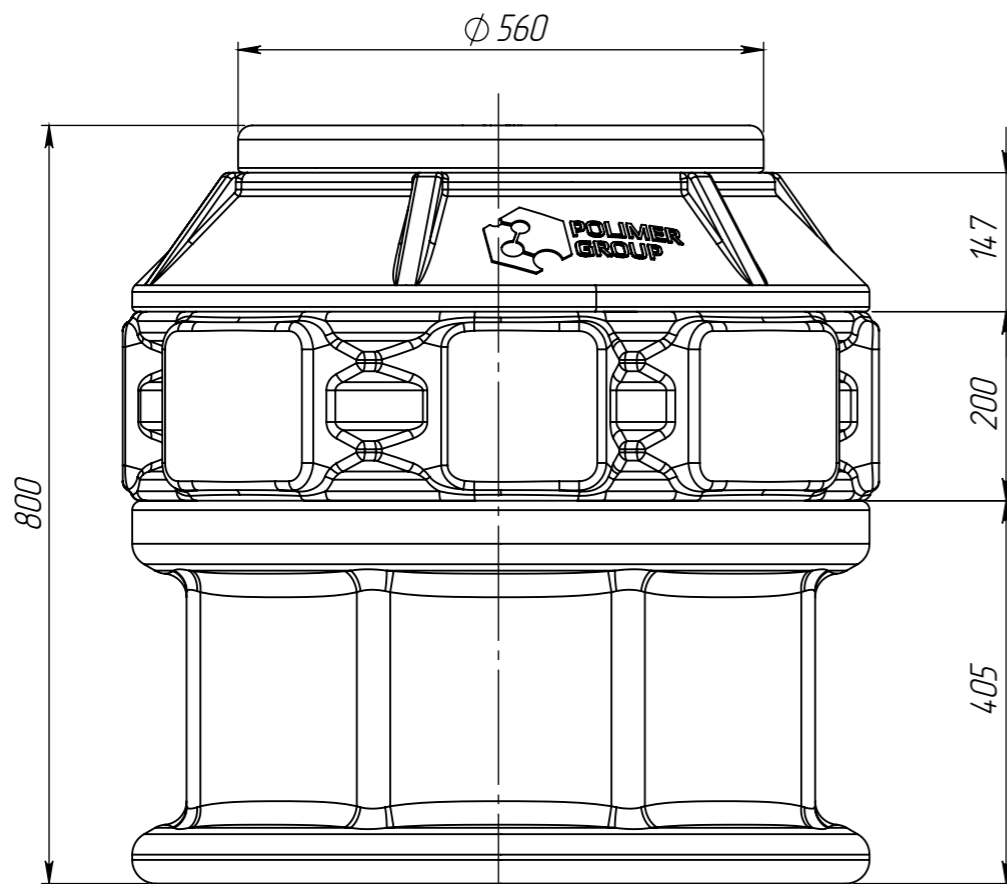

SK06030206 ГЧ

1. \*Размеры для справок.
2. Неуказанные предельные отклонения размеров по Н16, h16, +-IT16/2.
3. Материал - полиэтилен низкого давления марка UR 644

				SK06030206 ГЧ				
Изм.	Лист	№ докум.	Подп.	Дата	Колодец КН780 с переходником с крышкой D560 H800	Лит.	Масса	Масштаб
Разраб.								1:8
Пров.					Габаритный чертеж	Лист 1	Листов 1	
Т. контр.						POLIMER GROUP		
Н. контр.								
Утв.								