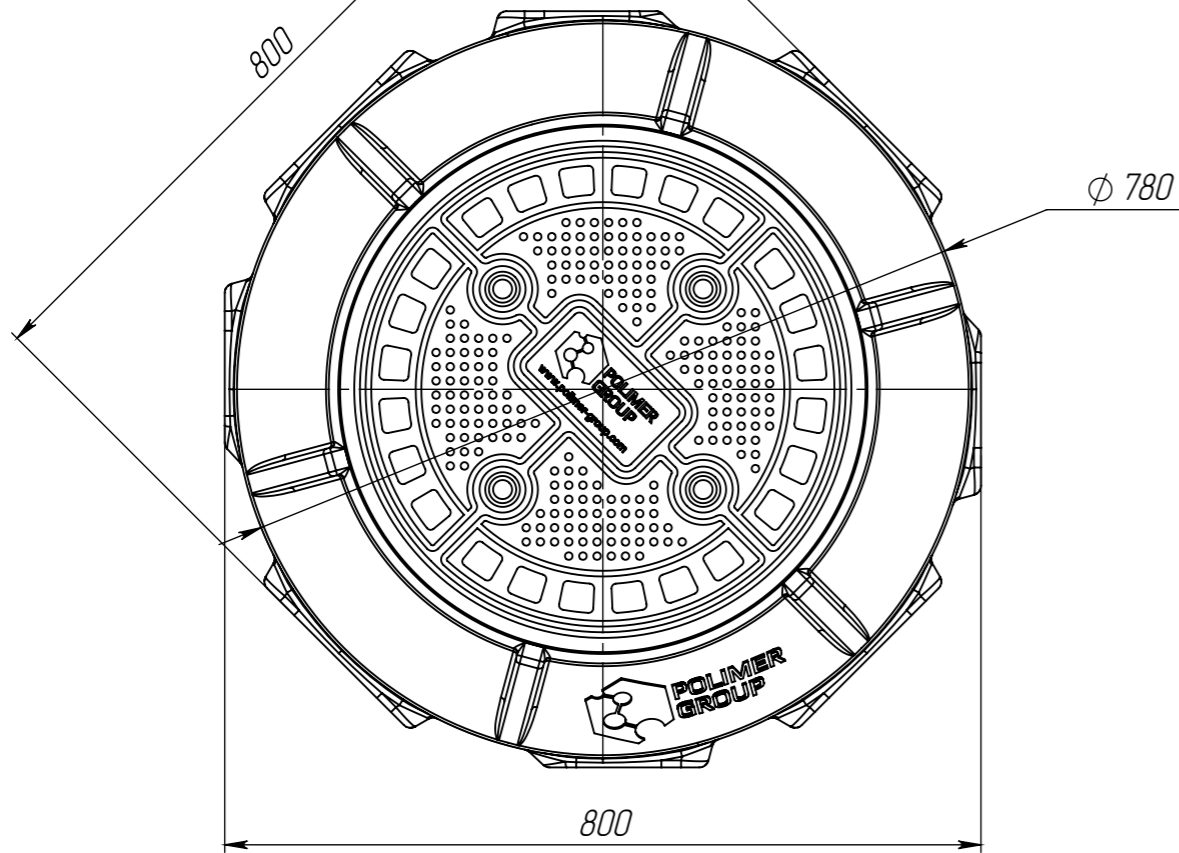

SK06030206 ГЧ

1. \*Размеры для справок.
2. Неуказанные предельные отклонения размеров по Н16, h16, +-IT16/2.
3. Материал - полиэтилен низкого давления марка UR 644

				SK06030206 ГЧ				
Изм.	Лист	№ докум.	Подп.	Дата	Колодец КН780 с переходником с крышкой D560 H800	Лит.	Масса	Масштаб
Разраб.								1:8
Пров.					Габаритный чертеж	Лист 1	Листов 1	
Т. контр.						POLIMER GROUP		
Н. контр.								
Утв.								